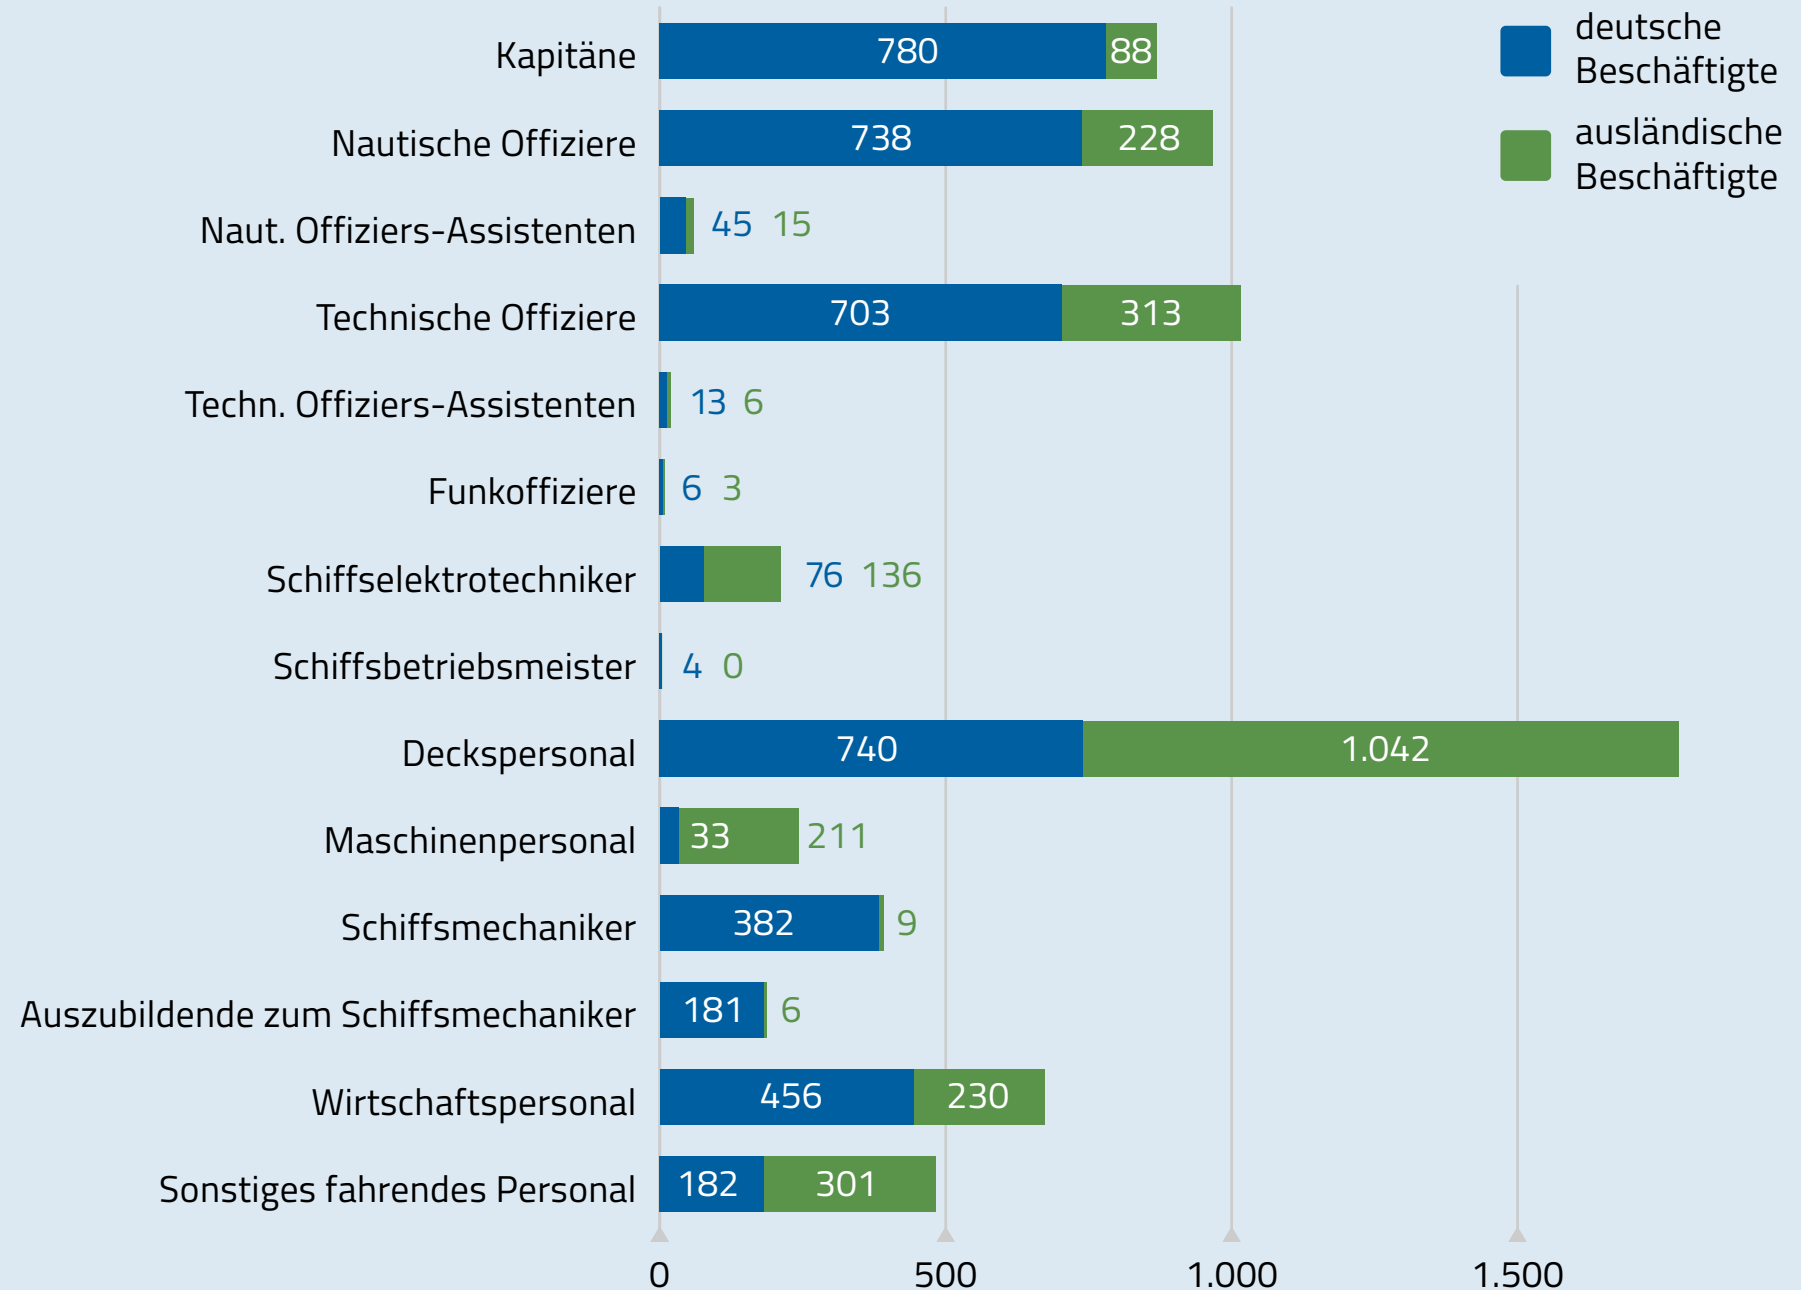

Besatzungsmitglieder in der deutschen Seeschifffahrt

Nur in Deutschland sozialversicherungspflichtig Beschäftigte an Bord

4.339

deutsche
Beschäftigte

2.588

ausländische
Beschäftigte

6.927

Beschäftigte
insgesamt

Quelle:
Knappschaft-
Bahn-See;
Stand:
31.12.2021