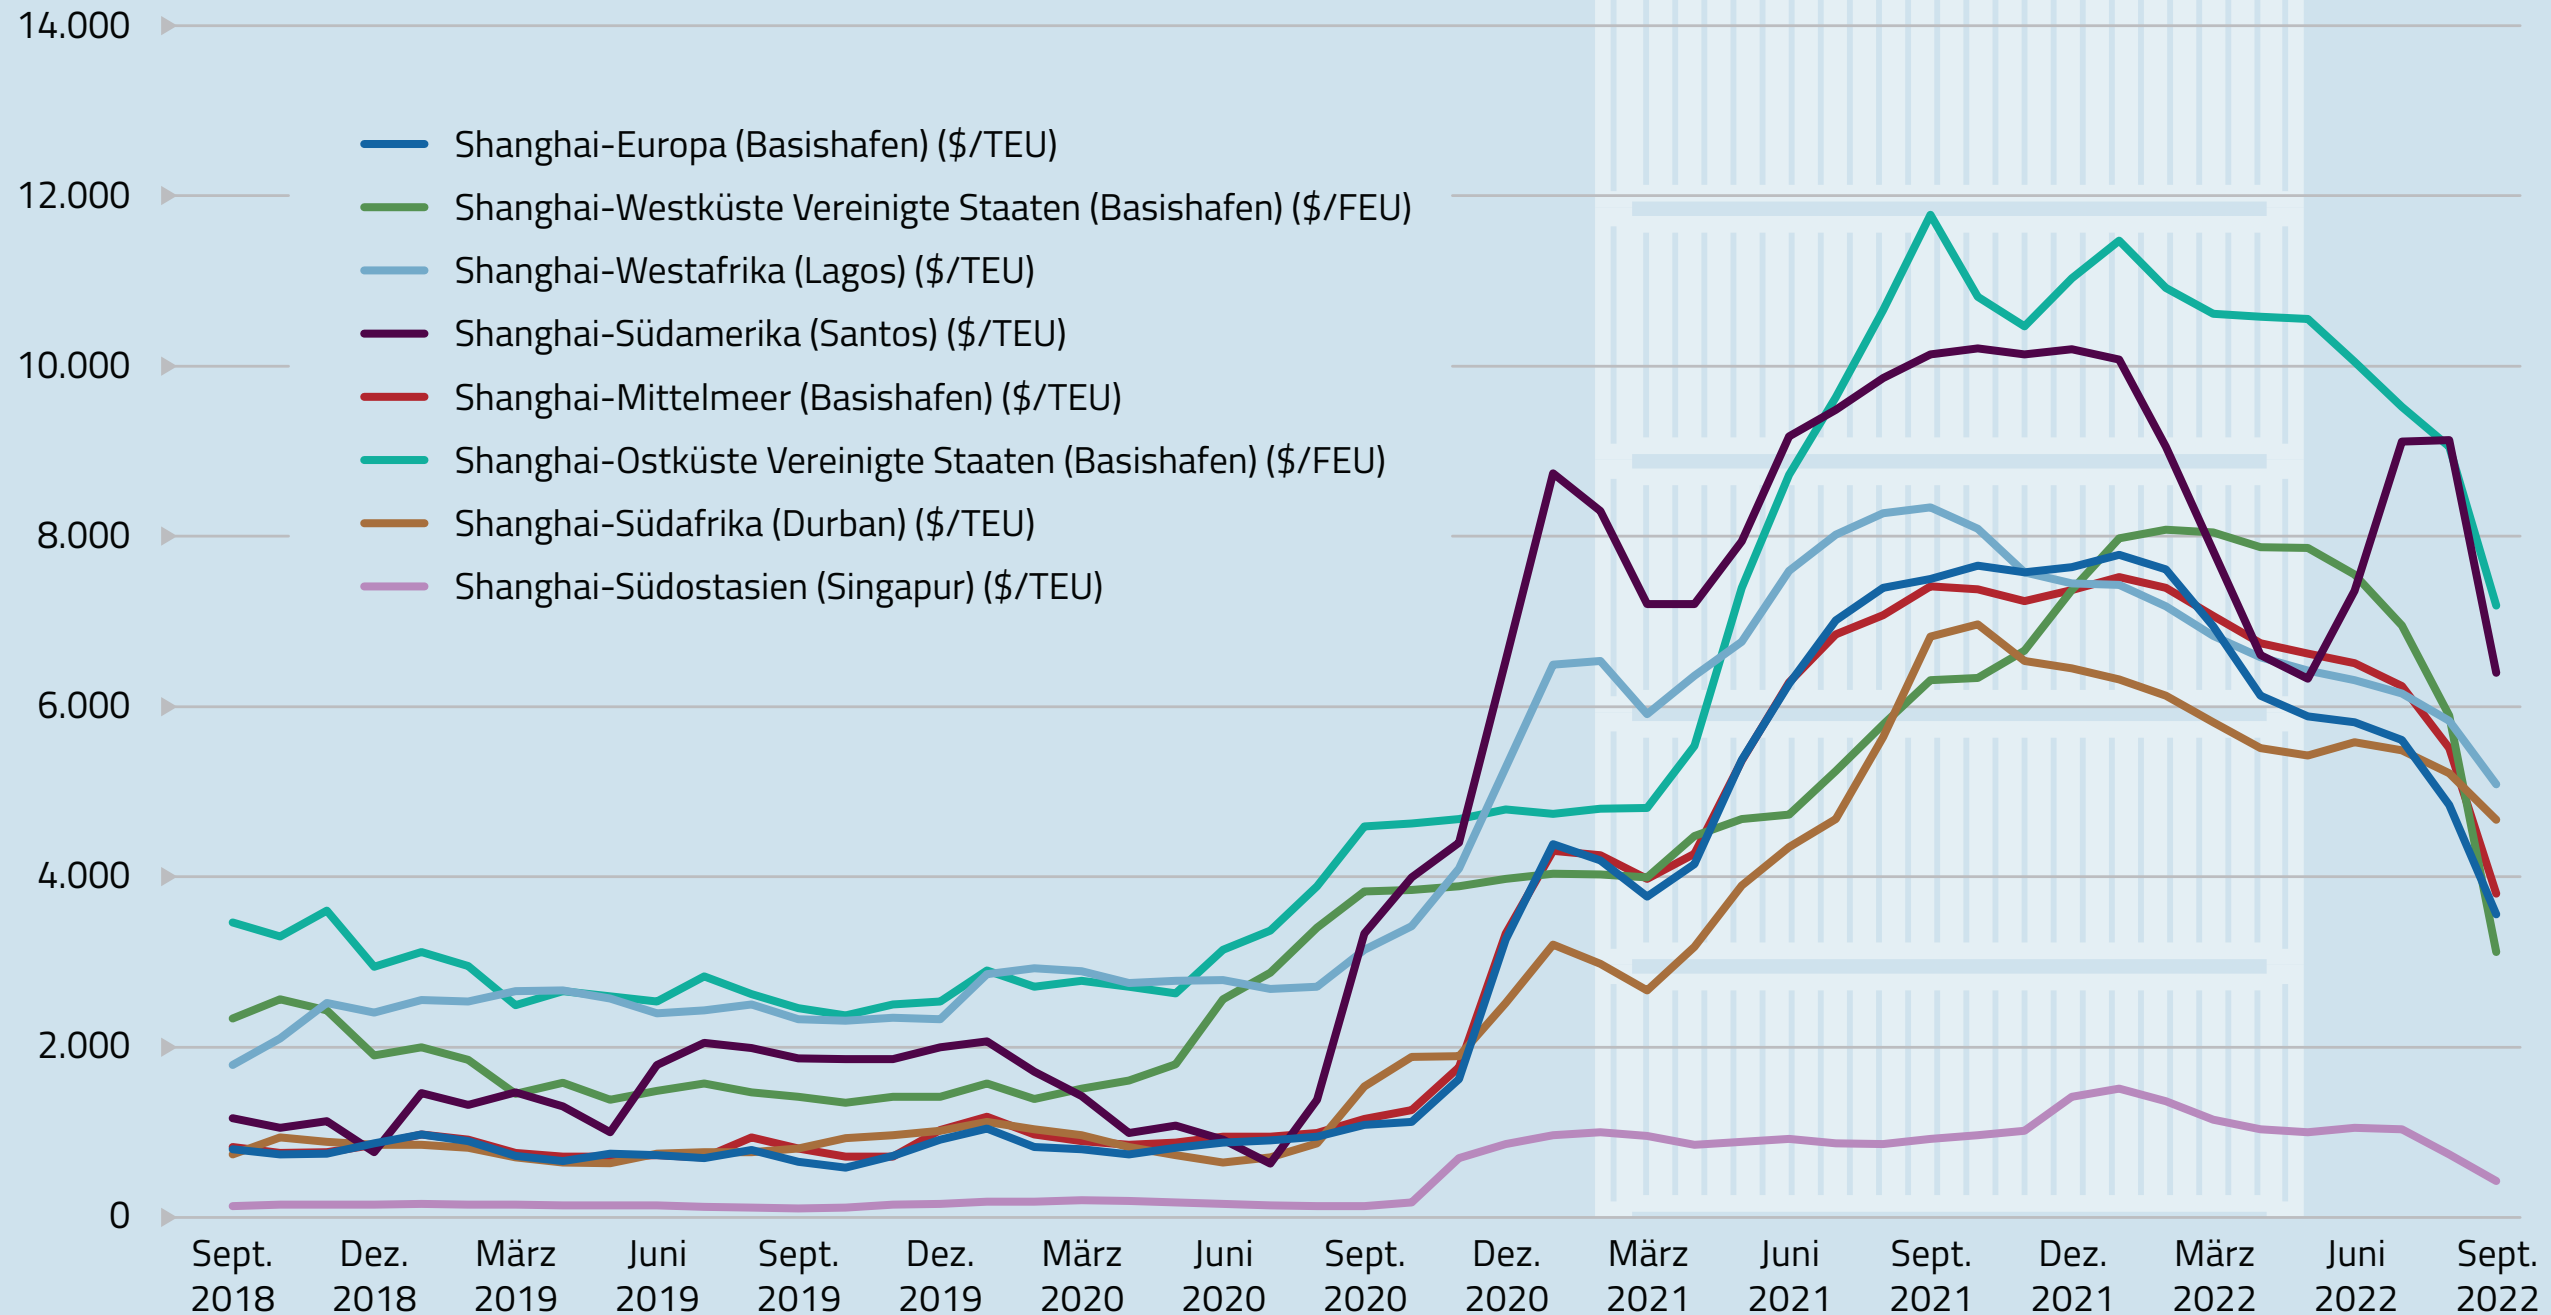

Containerfrachtindex (SCFI), monatliche Spotraten (Sept. 2018–Sept. 2022)

ausgewählte Routen, in US-Dollar

Quelle:
UNCTAD Review
of Maritime
Transport 2022