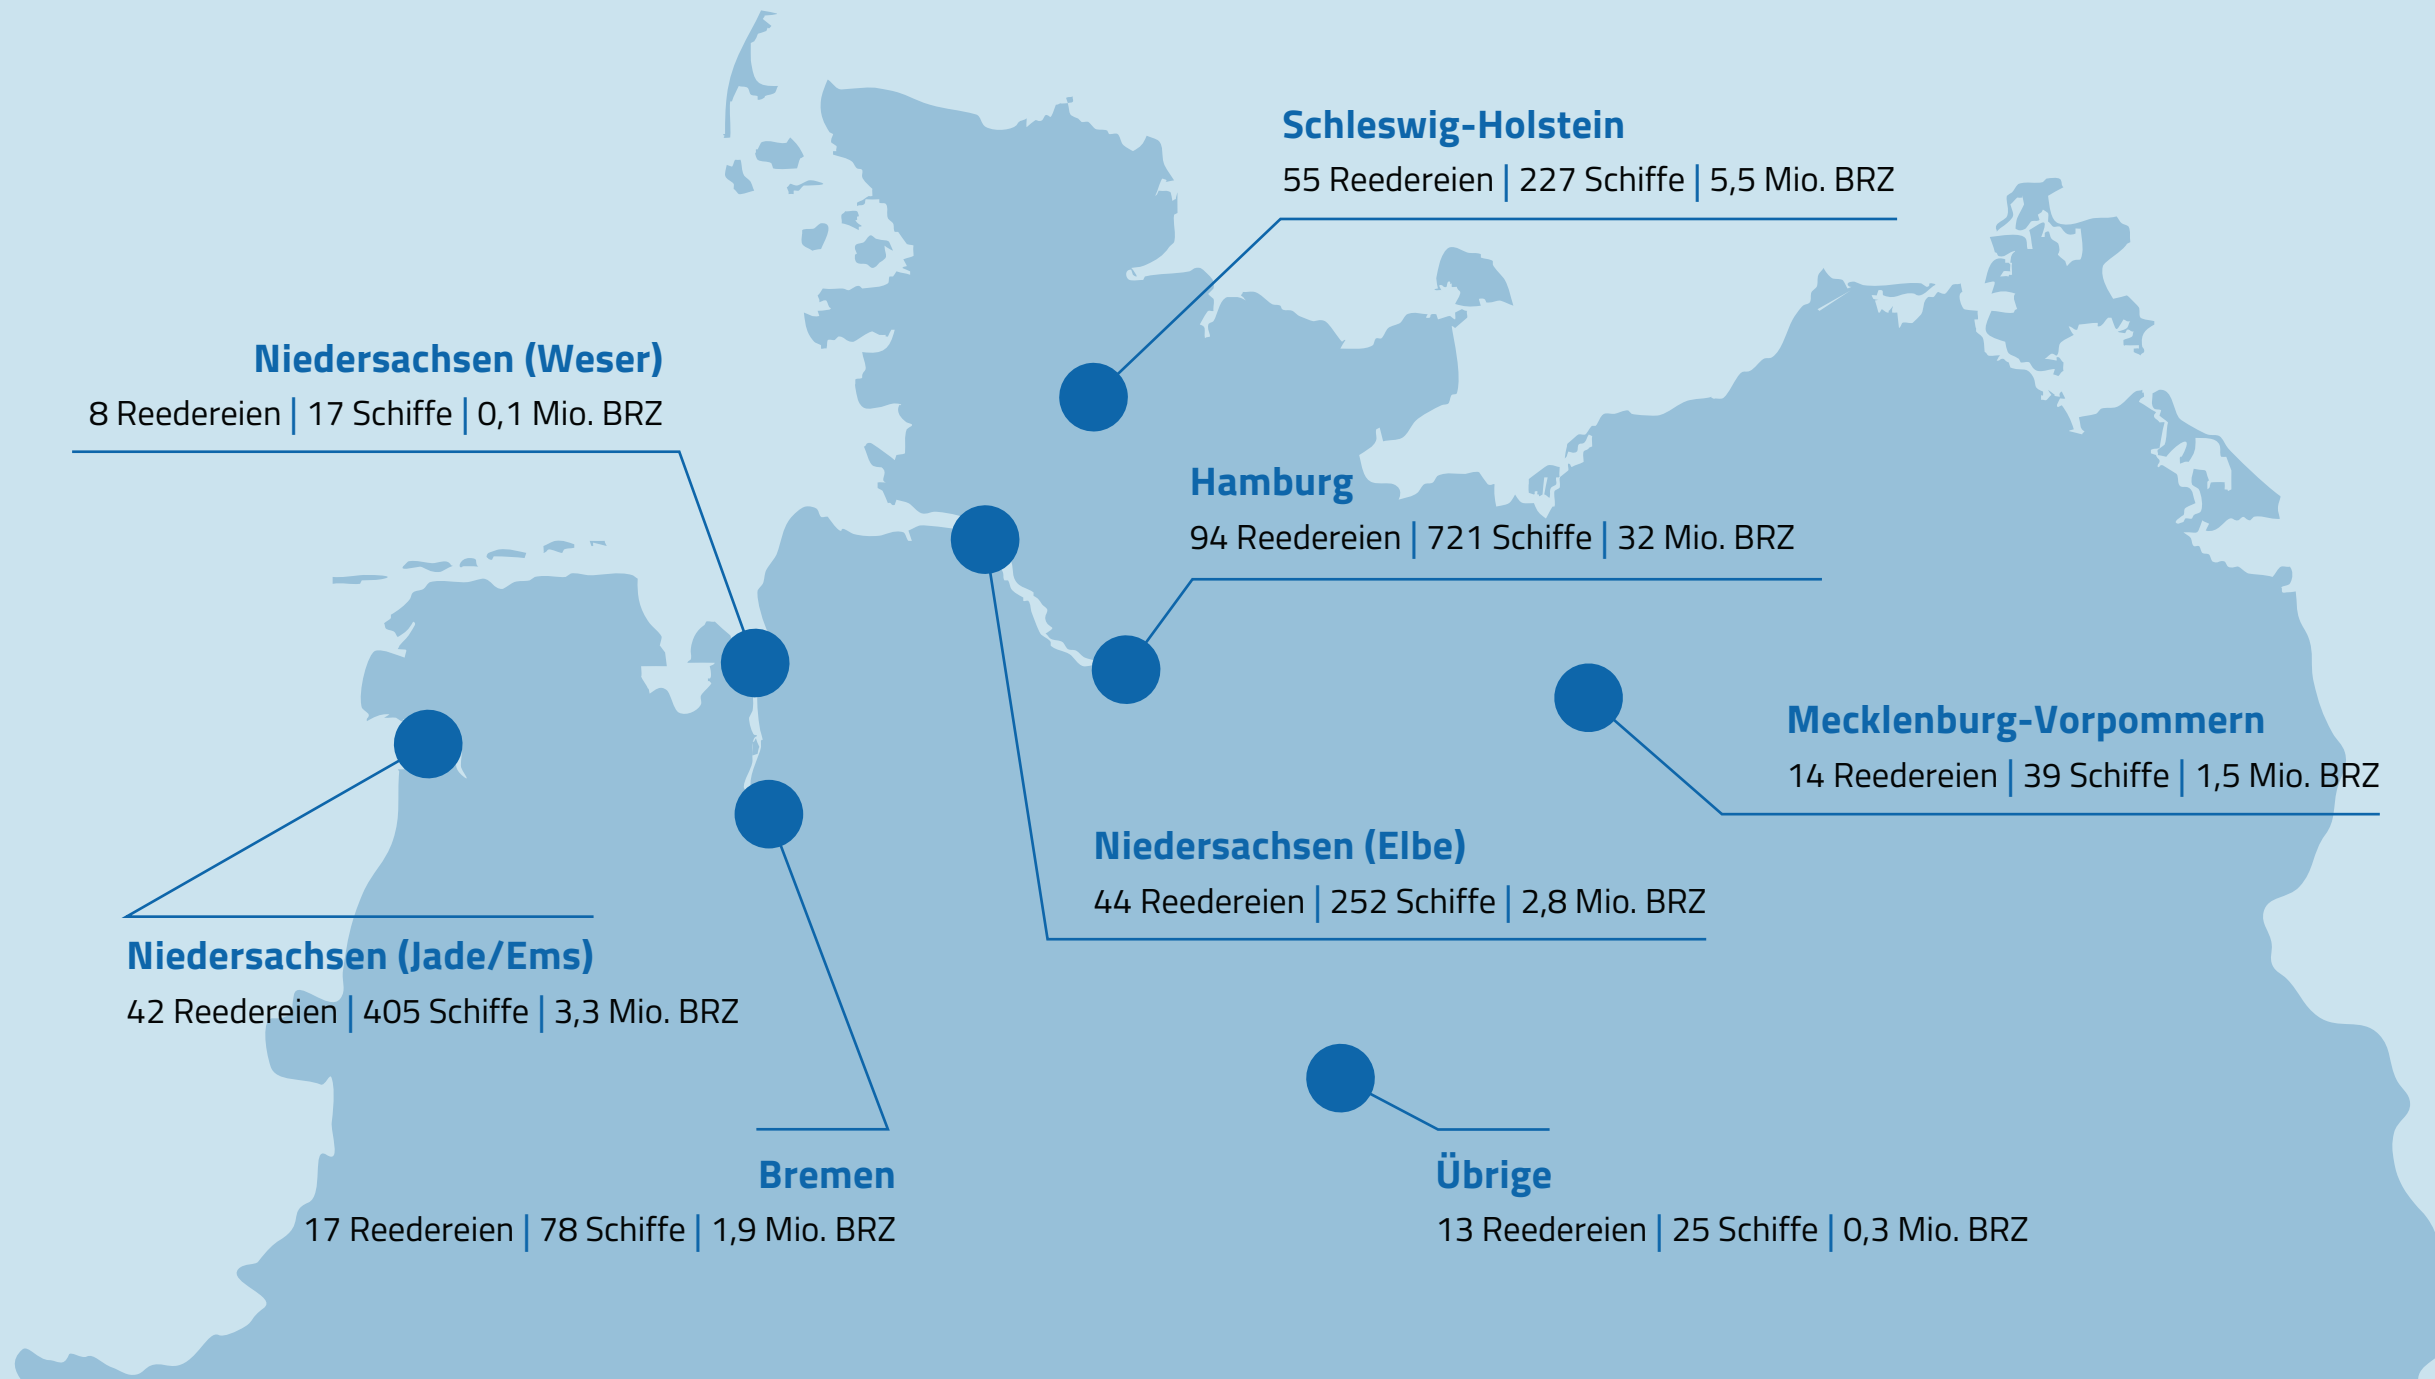

Reedereistandorte in Deutschland

287 Schifffahrtsunternehmen insgesamt

Quelle:
Bundesamt für
Seeschifffahrt und
Hydrographie/
Verband
Deutscher Reeder,
Stand:
31.12.2024;
gerundete Werte